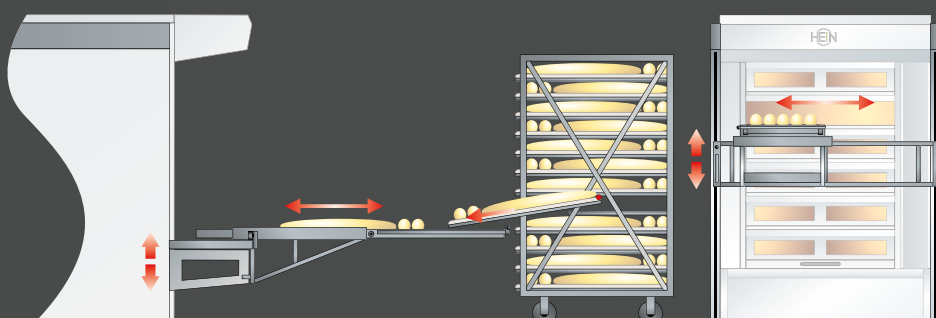

HEIN LIFTMASTER

L'ENFOURNEUR / DÉFOURNEUR INTÉGRÉ

ENFOURNEZ AVEC :

- un sol complètement dégagé devant le four.
- un accès libre aux étages en hauteur et en largeur.
- une manipulation ergonomique, sûre et des deux côtés.
- enfournement et défournement aisé pour le dos.
- une construction esthétique intégrée au four.
- entretien et nettoyage facile.

LE NOUVEAU LIFTMASTER, QUELQUES AVANTAGES :

- Technique et sécurité contrôlées par le TÜV Allemand.
- Exécution en INOX de toutes les parties visibles.
- Libre de coins difficilement nettoyables.

Le HEIN LIFTMASTER est aussi adaptable aux autres marques de four.

QUALITÉ PREMIUM
JUSQU'AU MOINDRE DÉTAIL

FR

HEIN LIFTMASTER

INTERGRIERTE BESCHICKUNGSHILFE
GEÏNTEGREERD IN- EN UIT OVEN APPARAAT

IN UND AUSBACKEN MIT:

- Boden- und Kopffreiheit vor dem Ofen.
- Freier Zugang zu den Backräumen, sowohl in der Breite als auch in der Höhe.
- Sicherer, einfacher und beidseitiger Bedienung.
- Rückenschonendem Ein- und Ausbacken.
- Ästhetischer, im Ofen integrierter Konstruktion.
- Wartungs- und pflegeleichter Ausführung.

DER NEUEN LIFTMASTER, EINIGE VORTEILE:

- Vom TÜV kontrollierte Technik und Sicherheit.
- Edelstahl ausführung sämtlicher sichtbarer Teile.
- Frei von Schmutzkecken.

IN EN UITOVENEN MET:

- Een apparaat dat volledig los staat van de oven.
- Een vrije toegang tot de etages zowel in de lengte als in de breedte.
- Eenvoudige, veilige bediening van beide kanten.
- Rugvriendelijk in- en uitladen.
- als een geheel geconstrueerd aan de oven uitgevoerd in INOX.
- Gemakkelijke reiniging en onderhoud.