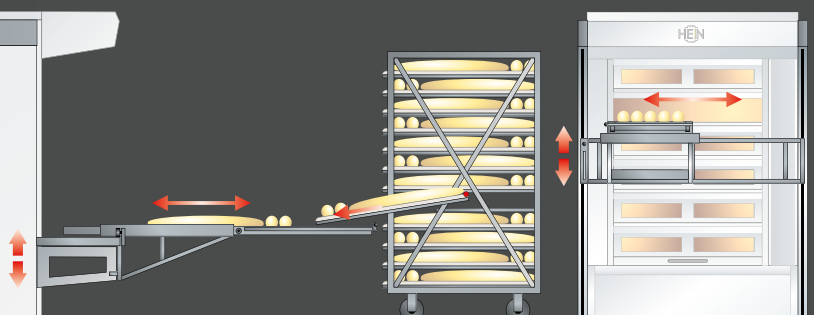

HEIN LIFTMASTER

INTERGRIERTE BESCHICKUNGSHILFE
GEÏNTEGREERD IN- EN UIT OVEN APPARAAT

IN UND AUSBACKEN MIT:

- Boden- und Kopffreiheit vor dem Ofen.
- Freier Zugang zu den Backräumen, sowohl in der Breite als auch in der Höhe.
- Sicherer, einfacher und beidseitiger Bedienung.
- Rückenschonendem Ein- und Ausbacken.
- Ästhetischer, im Ofen integrierter Konstruktion.
- Wartungs- und pflegeleichter Ausführung.

DER NEUEN LIFTMASTER, EINIGE VORTEILE:

- Vom TÜV kontrollierte Technik und Sicherheit.
- Edelstahl ausführung sämtlicher sichtbarer Teile.
- Frei von Schmutzkecken.

IN EN UITOVENEN MET:

- Een apparaat dat volledig los staat van de oven.
- Een vrije toegang tot de etages zowel in de lengte als in de breedte.
- Eenvoudige, veilige bediening van beide kanten.
- Rugvriendelijk in- en uitladen.
- als een geheel geconstrueerd aan de oven uitgevoerd in INOX.
- Gemakkelijke reiniging en onderhoud.

DE NIEUWE LIFTMASTER, ENKELE VOORDELEN:

- Techniek en veiligheid die door de Duitse TÜV wordt gecontroleerd.
- Alle zichtbare delen in INOX uitvoering.
- Geen moeilijk te reinigen hoeken.

PREMIUM QUALITÄT
BIS INS KLEINSTE DETAIL
PREMIUM KWALITEIT
TOT IN HET KLEINSTE DETAIL

Der HEIN LIFTMASTER kann auch für andere gängige Öfen angepasst werden.

De HEIN LIFTMASTER kan ook aangepast worden aan andere ovenmerken.

DE NL